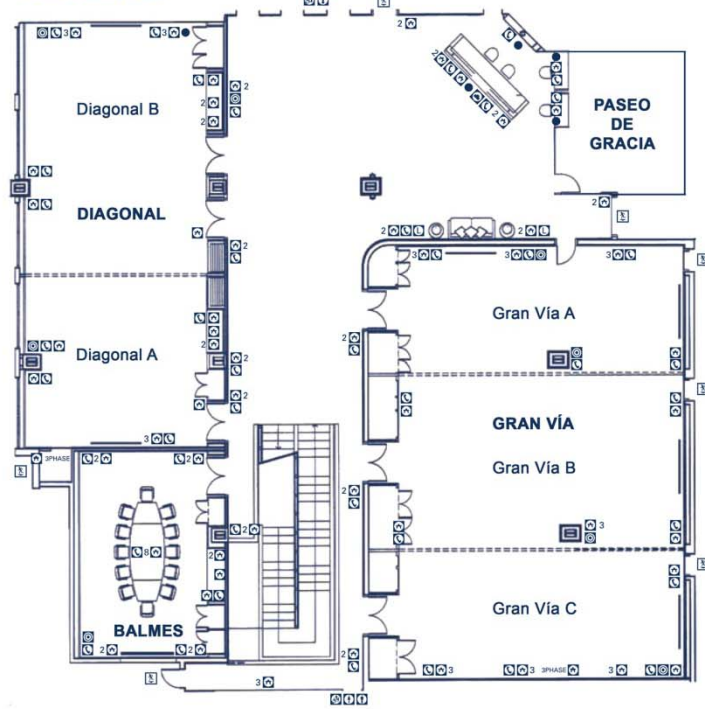

Lower Lobby (SS)

Lower Lobby -1

MEETING ROOM	High in Feet	Sq feet	Length x Width	Boardroom	Theatre	School	U-Shape	Cabaret	Banquet	Cocktail	Dinner with Dance
Lower Lobby SS											
Diagonal	8,59	1510	25,58 x 59,70	40	150	90	40	60/80	100	125	70
Diagonal A	8,59	612	25,59 x 23,10	20	50	30	20	24/32	40	20	30
Diagonal B	8,59	898	325,58 x 5,43	30	80	46	30	36/48	60	60	40
Balmes	8,39		20,66 x 28,86	12	No	No	No	No	12	No	No
Gran Vía	8,03	2404	40,02 x 60,68	54	130	81	50	74/96	170	200	120
Gran Vía A	8,03	666	40,02 x 17,72	20	55	30	15	24/32	40	50	30
Gran Vía B	8,03	984	40,02 x 24,93	36	90	63	34	36/48	60	70	40
Gran Vía C	8,03	719	40,02 x 18,04	30	60	36	25	24/32	40	50	30
Gran vía A + Gran Vía B	8,03	1704	40,02 x 42,65	38	100	70	36	48/64	100	125	70
Gran Vía B + Gran Vía C	8,03	1704	40,02 x 42,98	38	100	70	36	48/64	100	125	70
Paseo Gracia	7,48	639	97,96 x 52,75								
Lower Lobby Foyer	8,85	1954	No	No	No	No	No	No	No	150	No
Lower Lobby -1											
Paralelo	8,85	795	18,04 x 46,9	28	60	48	No	36/40	50	50	No
Paralelo A	8,85	282	18,04 x 16,40	14	20	No	No	No	14	14	No
Paralelo B	8,85	268	18,04 x 14,11	14	20	No	No	No	14	14	No
Paralelo C	8,85	244	18,04 x 16,40	14	20	No	No	No	14	14	No
Paralelo B + Paralelo C	8,85	512	18,04 x 30,51	20	40	28	No	24/32	30	30	No
Les Corts	8,98	515	24,93 x 23,94	20	50	30	19	24/32	40	40	No
Ramblas	15,41	6580	83,64 x 87,58	100	580	350	80	216/288	500	610	420
Ramblas A	15,41	2479	62,34 x 41,31	70	250	150	60	96/128	200	230	140
Ramblas B	15,41	2708	62,34 x 44,95	70	250	150	60	96/128	200	250	140
Ramblas C	8,85	660	21,33 x 31,17	20	60	24	20	24/32	40	50	No
Ramblas D	8,85	733	21,33 x 36,09	20	60	30	20	24/32	40	50	No
Ramblas A+B	15,41	5186	62,34 x 86,29	100	500	300	80	180/210	400	480	300
Ramblas A+C	15,41	3139	83,66 x 41,34	70	290	180	60	102/136	250	290	170
Ramblas B+D	15,41	3441	83,66 x 41,34	70	290	180	60	102/136	250	300	170
Ramblas A+B+C	15,41	5847	85,96 x 83,34	100	560	370	80	No	460	550	390
Ramblas A+B+D	15,41	5920	85,96 x 83,34	100	560	370	80	No	460	550	390
Foyer Ramblas	8,85	5028	-	No	No	No	No	No	No	450	No
Foyer A	8,85	3234	-	No	No	No	No	No	No	200	No
Foyer B	8,85	665	22,31 x 30,84	20	60	24	20	24/32	40	20	No
Foyer C	8,85	728	22,31 x 34,45	10	10	10	10	No	No	50	No
Foyer D	8,85	401	16,40 x 24,93	16	20	15	14	18/24	30	40	No
Foyer A+B	8,85	3899	62,33 x 119,09	No	No	No	No	No	No	300	No
Foyer A+D	8,85	3635	No	No	No	No	No	No	No	250	No
Foyer A+B+C	8,85	4627	85,95 x 83,33	No	No	No	No	No	No	400	No
Foyer A+B+D	8,85	4300	85,95 x 83,33	No	No	No	No	No	No	400	No